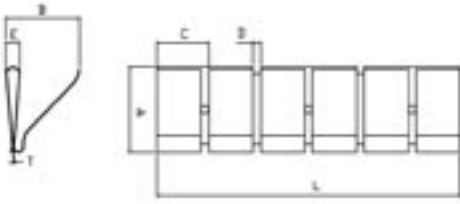

## Kontaktfedern

FCB-261	
A	9,70
B	8,64
C	6,35
D	1,00
E	1,60
T	1,10
L(änge)	beliebig

- verschiedene Oberflächen lieferbar (blank, vergoldet, versilbert, vernickelt, verzinkt, verzinkt)
- kundenspezifische Längenzuschnitte lieferbar

FCB-266	
A	9,70
B	5,10
C	6,35
D	1,02
E	1,80
T	0,10
L(änge)	beliebig

- verschiedene Oberflächen lieferbar (blank, vergoldet, versilbert, vernickelt, verzinkt, verzinkt)
- kundenspezifische Längenzuschnitte lieferbar

FCB-271	
A	9,50
B	4,15
C	5,94
D	0,35
E	4,80
T	0,15
L(änge)	beliebig

- verschiedene Oberflächen lieferbar (blank, vergoldet, versilbert, vernickelt, verzinkt, verzinkt)
- kundenspezifische Längenzuschnitte lieferbar