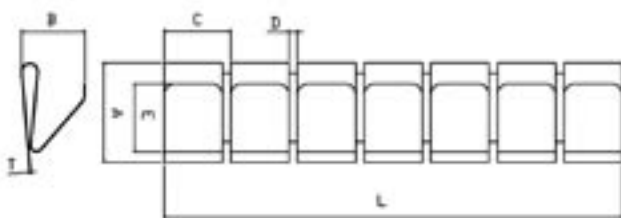

## Kontaktfedern

FCB-261	
A	9,70
B	8,64
C	6,35
D	1,00
E	1,60
T	1,10
L(änge)	beliebig

- verschiedene Oberflächen lieferbar (blank, vergoldet, versilbert, vernickelt, verzinkt, verzinkt)
- kundenspezifische Längenzuschnitte lieferbar

FCB-266	
A	9,70
B	5,10
C	6,35
D	1,02
E	1,80
T	0,10
L(änge)	beliebig

- verschiedene Oberflächen lieferbar (blank, vergoldet, versilbert, vernickelt, verzinkt, verzinkt)
- kundenspezifische Längenzuschnitte lieferbar

FCB-271	
A	9,50
B	4,15
C	5,94
D	0,35
E	4,80
T	0,15
L(änge)	beliebig

- verschiedene Oberflächen lieferbar (blank, vergoldet, versilbert, vernickelt, verzinkt, verzinkt)
- kundenspezifische Längenzuschnitte lieferbar