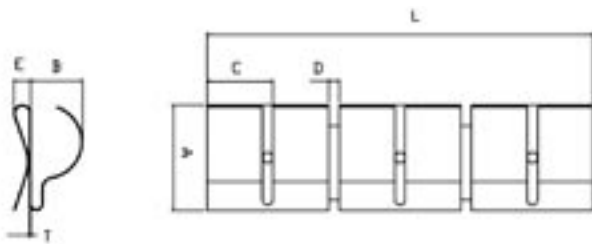

## Kontaktfedern

FCB-261	
A	9,70
B	8,64
C	6,35
D	1,00
E	1,60
T	1,10
L(änge)	beliebig

- verschiedene Oberflächen lieferbar (blank, vergoldet, versilbert, vernickelt, verzinkt, verzinkt)
- kundenspezifische Längenzuschnitte lieferbar

FCB-266	
A	9,70
B	5,10
C	6,35
D	1,02
E	1,80
T	0,10
L(änge)	beliebig

- verschiedene Oberflächen lieferbar (blank, vergoldet, versilbert, vernickelt, verzinkt, verzinkt)
- kundenspezifische Längenzuschnitte lieferbar

FCB-271	
A	9,50
B	4,15
C	5,94
D	0,35
E	4,80
T	0,15
L(änge)	beliebig

- verschiedene Oberflächen lieferbar (blank, vergoldet, versilbert, vernickelt, verzinkt, verzinkt)
- kundenspezifische Längenzuschnitte lieferbar