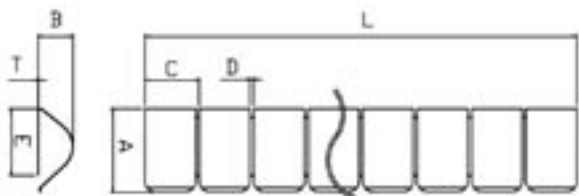

FCB-Series

Kontaktfedern

FCB-421	
A	7,10
B	2,80
C	4,78
D	0,46
E	5,80
T	0,08
L(änge)	beliebig

- verschiedene Oberflächen lieferbar (blank, vergoldet, versilbert, vernickelt, verzinkt, verzinkt)
- kundenspezifische Längenzuschnitte lieferbar

FCB-422	
A	9,40
B	3,60
C	6,35
D	0,56
E	7,90
T	0,08
L(änge)	beliebig

- verschiedene Oberflächen lieferbar (blank, vergoldet, versilbert, vernickelt, verzinkt, verzinkt)
- kundenspezifische Längenzuschnitte lieferbar

FCB-423	
A	15,20
B	5,80
C	9,53
D	0,80
E	12,70
T	0,10
L(änge)	beliebig

- verschiedene Oberflächen lieferbar (blank, vergoldet, versilbert, vernickelt, verzinkt, verzinkt)
- kundenspezifische Längenzuschnitte lieferbar