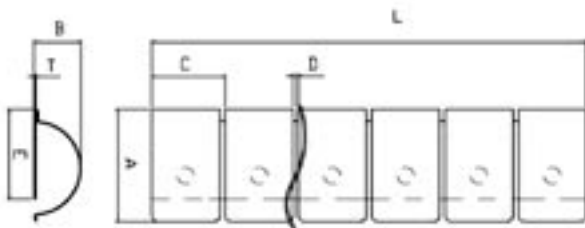

FCB-Series

Kontaktfedern

FCB-421	
A	7,10
B	2,80
C	4,78
D	0,46
E	5,80
T	0,08
L(änge)	beliebig

- verschiedene Oberflächen lieferbar (blank, vergoldet, versilbert, vernickelt, verzinkt, verzinkt)
- kundenspezifische Längenzuschnitte lieferbar

FCB-422	
A	9,40
B	3,60
C	6,35
D	0,56
E	7,90
T	0,08
L(änge)	beliebig

- verschiedene Oberflächen lieferbar (blank, vergoldet, versilbert, vernickelt, verzinkt, verzinkt)
- kundenspezifische Längenzuschnitte lieferbar

FCB-423	
A	15,20
B	5,80
C	9,53
D	0,80
E	12,70
T	0,10
L(änge)	beliebig

- verschiedene Oberflächen lieferbar (blank, vergoldet, versilbert, vernickelt, verzinkt, verzinkt)
- kundenspezifische Längenzuschnitte lieferbar