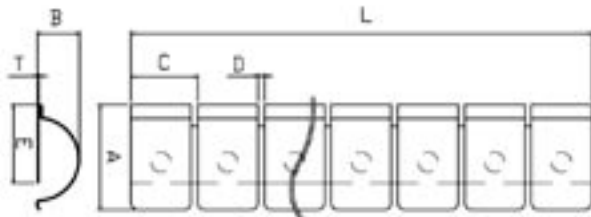

FCB-Series

Kontaktfedern

FCB-421	
A	7,10
B	2,80
C	4,78
D	0,46
E	5,80
T	0,08
L(änge)	beliebig

- verschiedene Oberflächen lieferbar (blank, vergoldet, versilbert, vernickelt, verzinkt, verzinkt)
- kundenspezifische Längenzuschnitte lieferbar

FCB-422	
A	9,40
B	3,60
C	6,35
D	0,56
E	7,90
T	0,08
L(änge)	beliebig

- verschiedene Oberflächen lieferbar (blank, vergoldet, versilbert, vernickelt, verzinkt, verzinkt)
- kundenspezifische Längenzuschnitte lieferbar

FCB-423	
A	15,20
B	5,80
C	9,53
D	0,80
E	12,70
T	0,10
L(änge)	beliebig

- verschiedene Oberflächen lieferbar (blank, vergoldet, versilbert, vernickelt, verzinkt, verzinkt)
- kundenspezifische Längenzuschnitte lieferbar